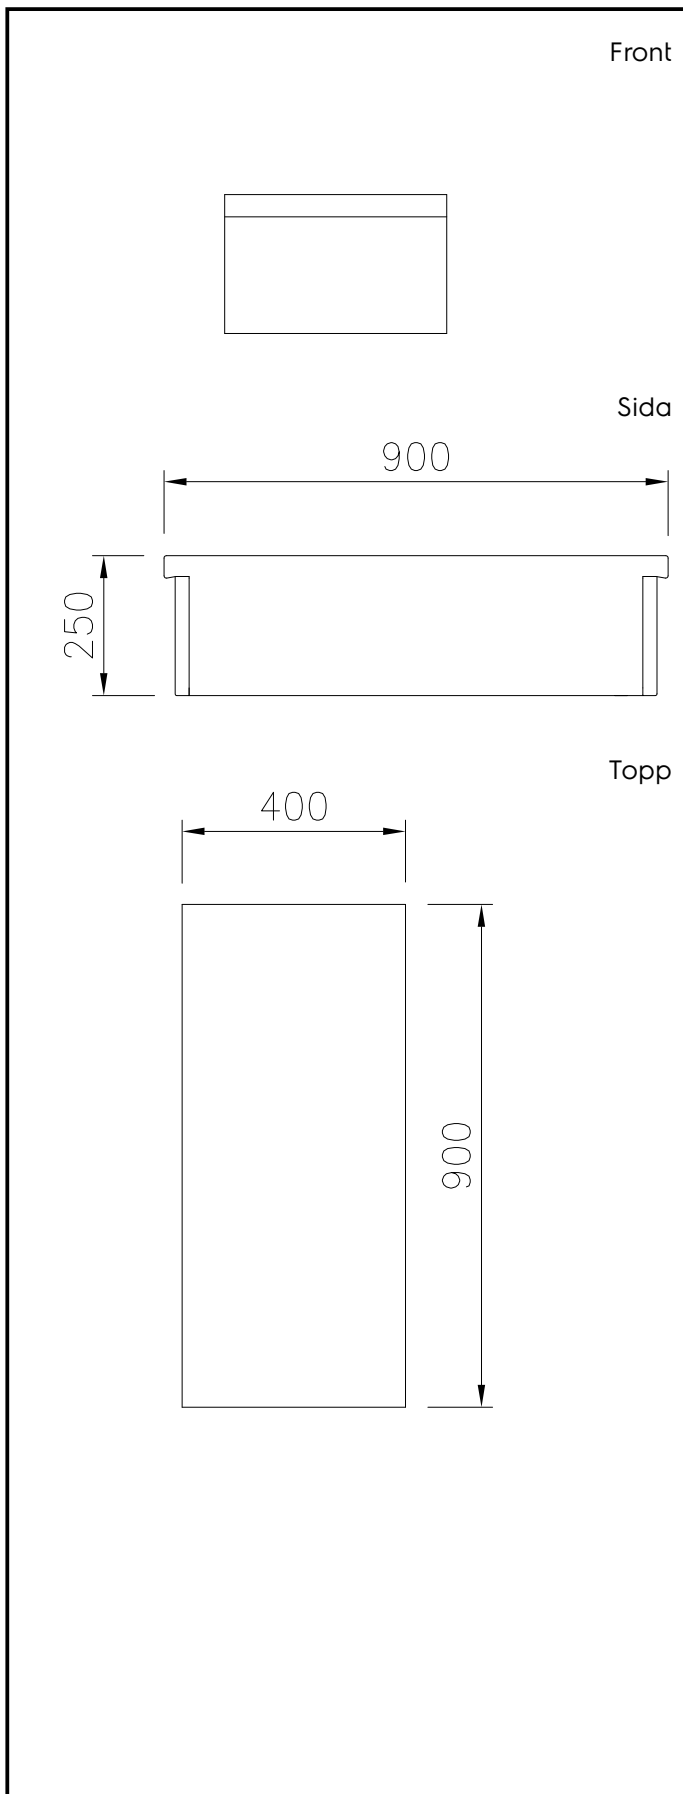

Kort specifikation

Pos.

Stängd enhet, 400 mm bred, konstruerad enligt DIN 18860-2 med 20 mm droppkant. Tillverkad i en robust ramkonstruktion. Arbetsyta i 2 mm 1.4301 (AISI 304). Släta arbetsytor som är enkla att rengöra. THERMODUL-Anslutningssystem ger arbetsytor med minimala skarvar som gör att fett och smuts inte kan tränga ner mellan enheterna.

Kapslingsklass IPX5

Konfiguration: Enheten betjänas från en sida.

Huvudfunktioner

- Servicevänlig, alla viktiga komponenter kan nås från framsidan.
- THERMODUL-anlutningssystemet ger en arbetsyta utan skarvar som inte släpper igenom smuts när enheterna är sammankopplade. Detta underlättar då en enhet behöver avlägsnas vid byte eller service.

Övriga Tillbehör

- Kopplingsräls, TL90 PNC 912502
- Fronträcke, 400mm lång x 130 mm djup PNC 912522
- Fronträcke, 400mm lång x 200 mm djup PNC 912552
- Fällbar hylla, 300x900mm PNC 912581
- Fällbar hylla, 400x900mm PNC 912582
- Fixerad sidohylla, 200x900mm PNC 912589
- Fixerad sidohylla, 300x900mm PNC 912590
- Fixerad sidohylla, 400x900mm PNC 912591
- Kopplingsräls, höger, mellan THL och Pro Thrmetic PNC 912975
- Kopplingsräls, vänster, mellan THL och Pro Thrmetic PNC 912976
- Sido-kopplingsräls för slätsittande vänster sidopanel, TL90 PNC 913111
- Sido-kopplingsräls för slätsittande höger sidopanel, TL90 PNC 913112
- Sido-kopplingsräls (12mm) för TL 90, vänster PNC 913202
- Sido-kopplingsräls (12mm) för TL 90, höger PNC 913203
- Anslutningskit T-profil, rygg mot rygg PNC 913227
- Profil, D900, TL Övrig Maskin PNC 913232
- Sido-kopplingsräls (12mm) för TL 90, vänster, rygg-mot-rygg PNC 913251
- Sido-kopplingsräls (12mm) för TL 90, höger, rygg-mot-rygg PNC 913252
- Kit, Thermaline 90 PNC 913255
- Kit, Thermaline 90 PNC 913256

Viktig information

Yttermått, bredd	
589156 (MCNABAD000)	400 mm
Yttermått, djup	900 mm
Yttermått, höjd	250 mm
Nettovikt:	21 kg